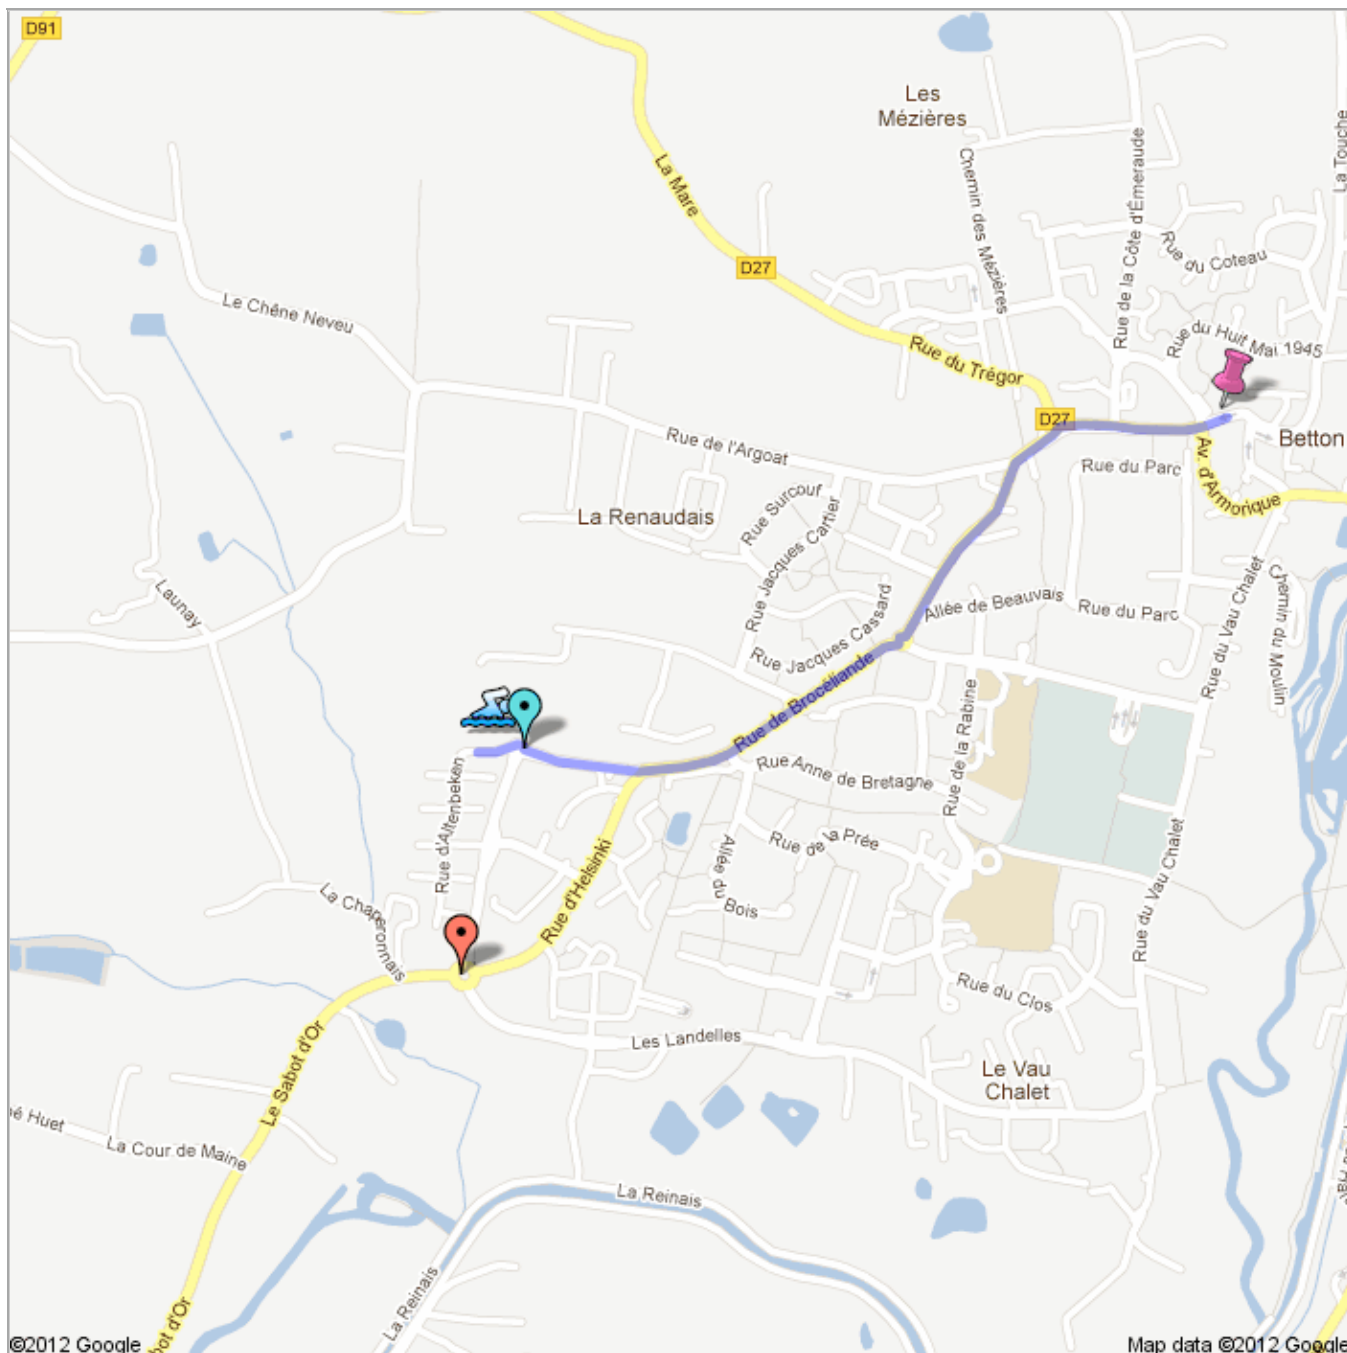

2 rue de Rome BETTON (prdre rue d'altenbeken et 1ère à droite)

Sans titre

Publique · 0 consultations
Créée le 14 fév. · Par · Mise à jour il y a moins de 1 minute

-  ancien cabinet
-  Nouveau cabinet
-  rond point cabinet dentaire direction St grégoire
-  itinéraire à partir du cinéma
-  Rond point (arrêt bus 78)